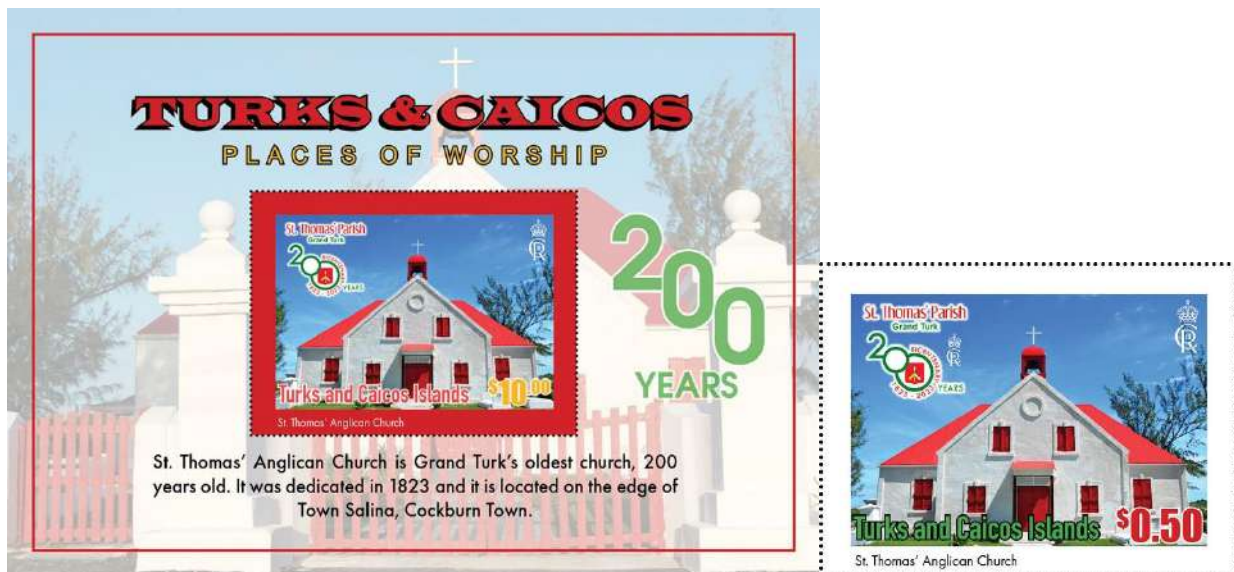

*ILHAS TURKS E CAICOS- 01.03.2024, 200 Anos da Igreja de St. Thomas na Grand Turk (bloco; 1 selo).