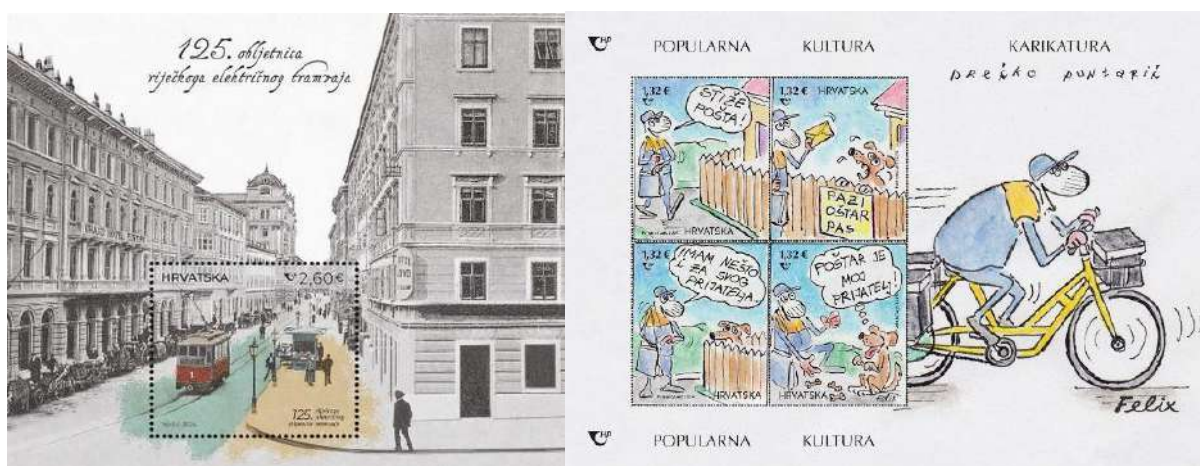

*CROÁCIA- 22.01.2024, 125 Anos do Bonde Elétrico Rijeka (bloco). 21.02.2024, Cultura Popular – Caricatura (1 bloco). 26.02.2024, 150º Anos da Associação Médica Croata (1 selo). 12.03.2024, Páscoa (1 selo). 20.03.2024, Campeonato Aquático Mundial - Doha