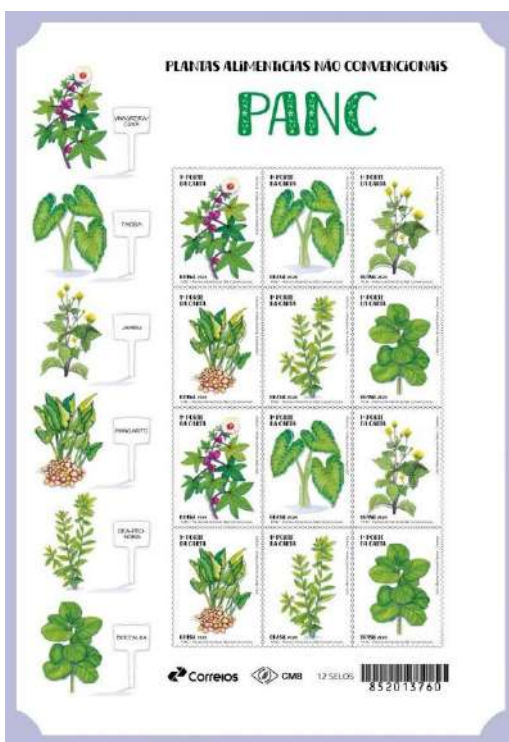

### \* FILATELIA – NOVIDADES

\*BRASIL- 23.04.2024, Plantas Alimentícias Não Convencionais – PANC (Emissão Postal Especial). *Detalhes Técnicos*- Edital nº 3; arte: Lidia Marina Hurovich Neiva/Correios; valor facial: 1º Porte da Carta (cada selo); impressão: Casa da Moeda do Brasil; processo de impressão: ofsete; papel: cuchê gomado; tiragem: 96.000 selos; apresentação:

folha com 12 selos; dimensões da folha: 170 x 245mm; dimensão do selo: 30 x 40 mm; área de desenho: 25 x 35 mm; picotagem: 12 x 11,5; locais de lançamento: Brasília/DF, Recife/PE e São Lourenço do Sul/RS. *Sobre os Selos*- Esta emissão é composta de seis selos de plantas alimentícias não convencionais (PANCs): a vinagreira, a taioba, o jambu, o mangarito, a ora-pro-nóbis e a beralha. Cada selo captura a beleza única de cada planta e celebra a biodiversidade e riqueza cultural das PANCs. O estilo das artes foi inspirado no Impressionismo, com sombras na cor violeta. Os selos trazem também, em micro letras, o nome popular e científico da planta ilustrada. A técnica usada foi aquarela.